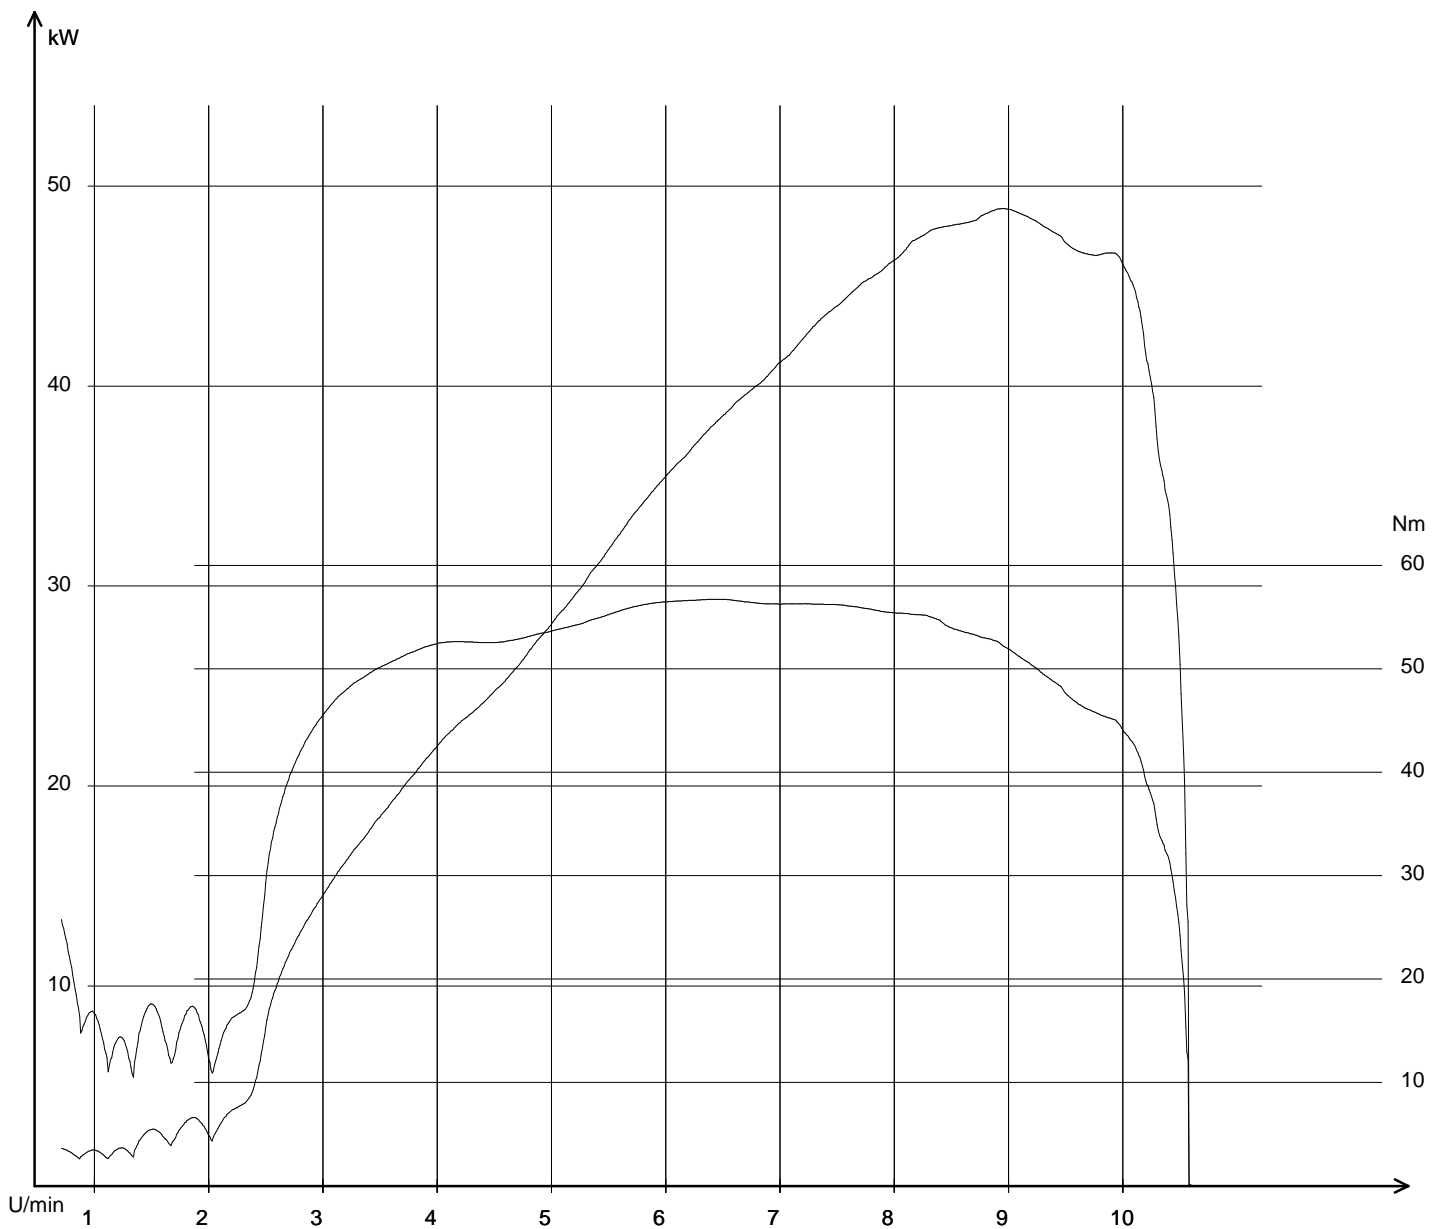

**Öffnungszeiten:**

Montag- Freitag

9.00 Uhr- 12.00 Uhr und 14 Uhr- 18 Uhr

Samstag

9 Uhr- 12 Uhr oder nach Vereinbarung.

17.08.2012 / 15:01:18

SV 650-SV Bluemax 17.08.2012 / 15:00:22 / 227,8 km/h  
Pmax: 48,85 kW - 8944 U/min max Nm: 56,7 - 6467 U/min - km  
Info: Pmax Kupplung nach DIN korrigiert: 55,94 kW (76,08 PS)